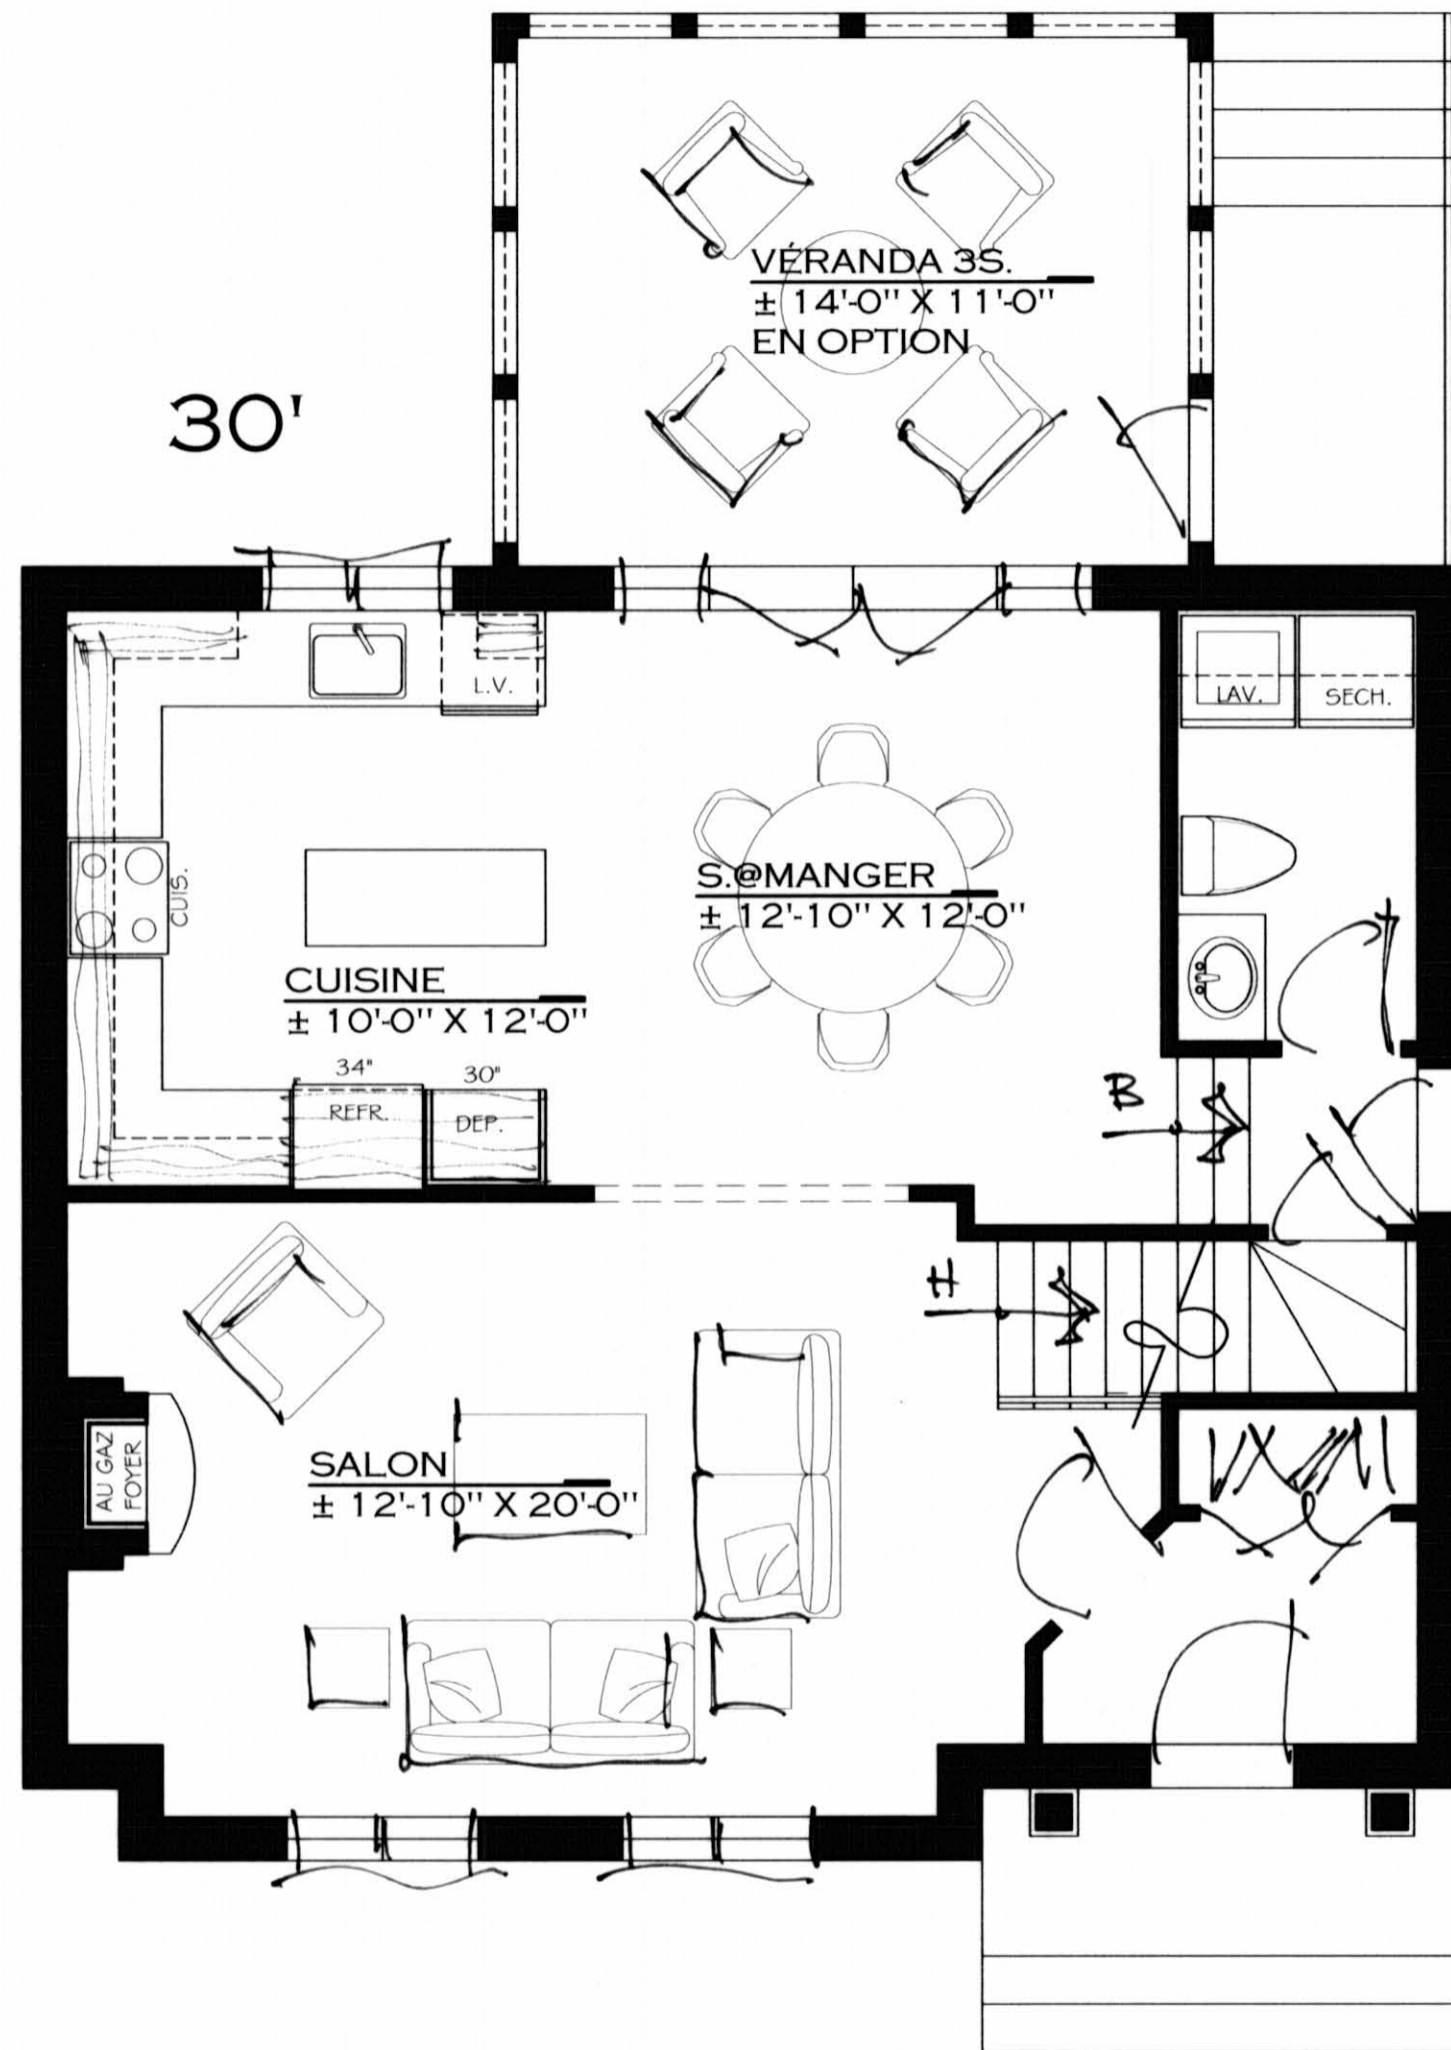

**adornetto**

CONCEPTION MARIO ADORNETTO INC.  
1191, chemin du Côteau, Lachenaie, Qc. J6W 6C8  
www.adornetto.ca  
450. 964. 9722

CONCEPTION MARIO ADORNETTO INC.

Cient: HABITATIONS SOVIMA  
Modèle: D  
Titre: PRÉLIMINAIRE  
Par: MARIO ADORNETTO  
Date: NOV. 2006  
Echelle: 1/4" = 1'-0"  
No. du contrat: ESQ. - 06 - 276-(D)  
Plan:

**REZ-DE-CHAUSSÉE**

SUP. HABITABLE: 792 PI<sup>2</sup>  
 SUP. VÉRANDA: 173 PI<sup>2</sup>

27'+11'-6"

**ÉTAGE**

SUP. HABITABLE: 760 PI<sup>2</sup>