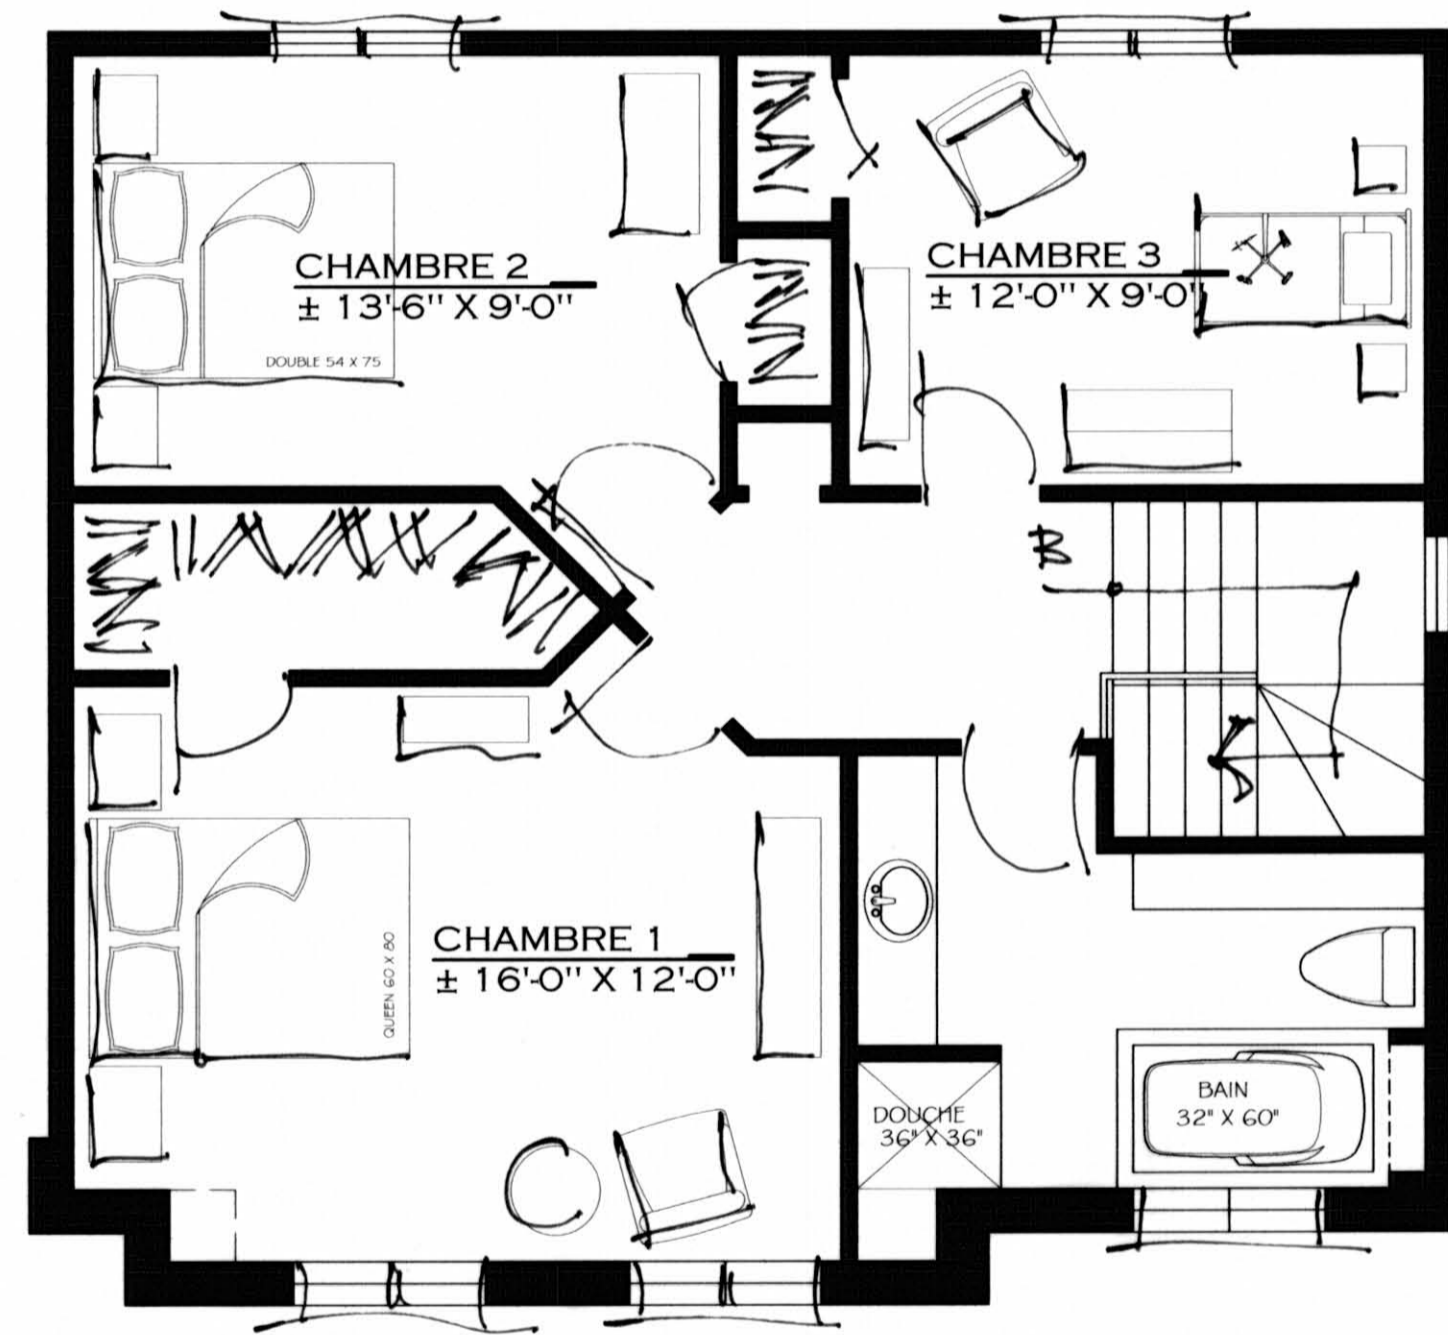

**adornetto**

CONCEPTION MARIO ADORNETTO INC.  
1191, chemin du Côteau, Lachenaie, Qc. J6W 6C8  
www.adornetto.ca  
450. 964. 9722

CONCEPTION MARIO ADORNETTO INC.

Cient: HABITATIONS SOVIMA  
Modèle: D  
Titre: PRÉLIMINAIRE  
Par: MARIO ADORNETTO  
Date: NOV. 2006  
Echelle: 1/4" = 1'-0"  
No. du contrat: ESQ. - 06 - 276-(D)  
Plan:

**REZ-DE-CHAUSSÉE**

SUP. HABITABLE: 792 PI<sup>2</sup>  
 SUP. VÉRANDA: 173 PI<sup>2</sup>

27'+11'-6"

**ÉTAGE**

SUP. HABITABLE: 760 PI<sup>2</sup>