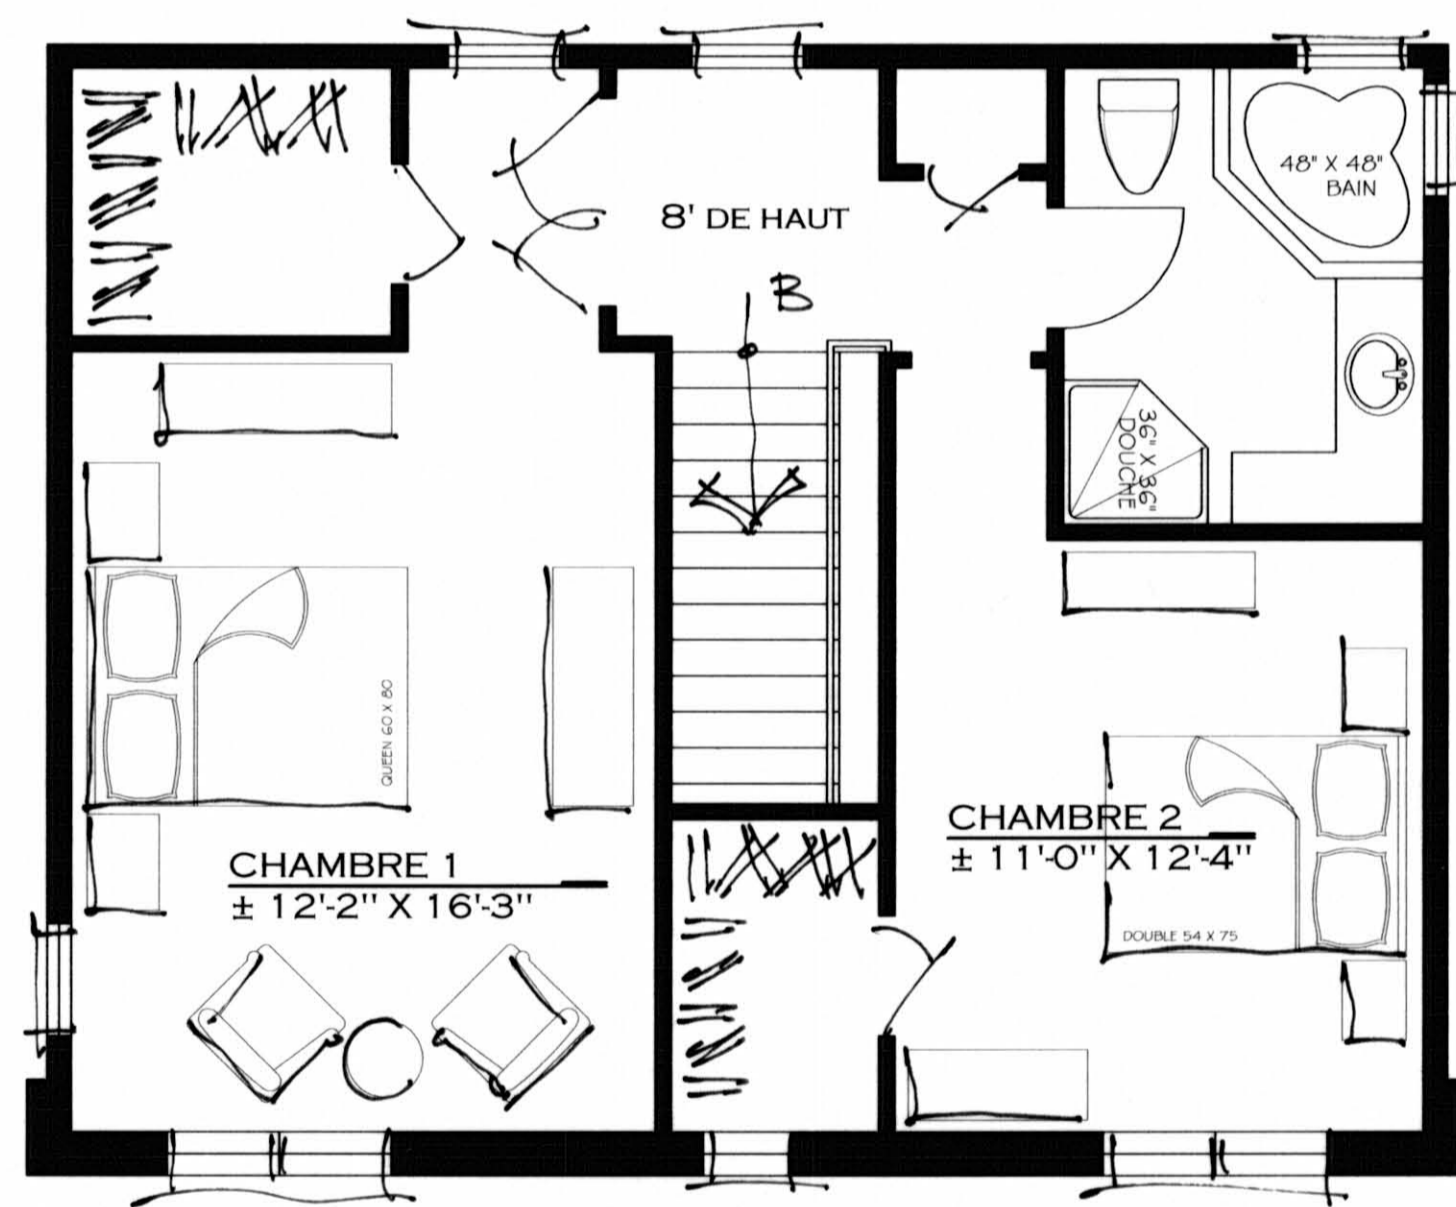

Titre: PRÉLIMINAIRE

Par: MARIO ADORNETTO

Date: NOV. 2006

Echelle: 1/4" = 1'-0"

No. du contrat: ESQ. - 06 - 286-(F)

Plan:

1/2

**REZ-DE-CHAUSSÉE**

SUP. HABITABLE: 735 PI<sup>2</sup>  
 SUP. VÉRANDA: 173 PI<sup>2</sup>

**ÉTAGE**

SUP. HABITABLE: 690 PI<sup>2</sup>