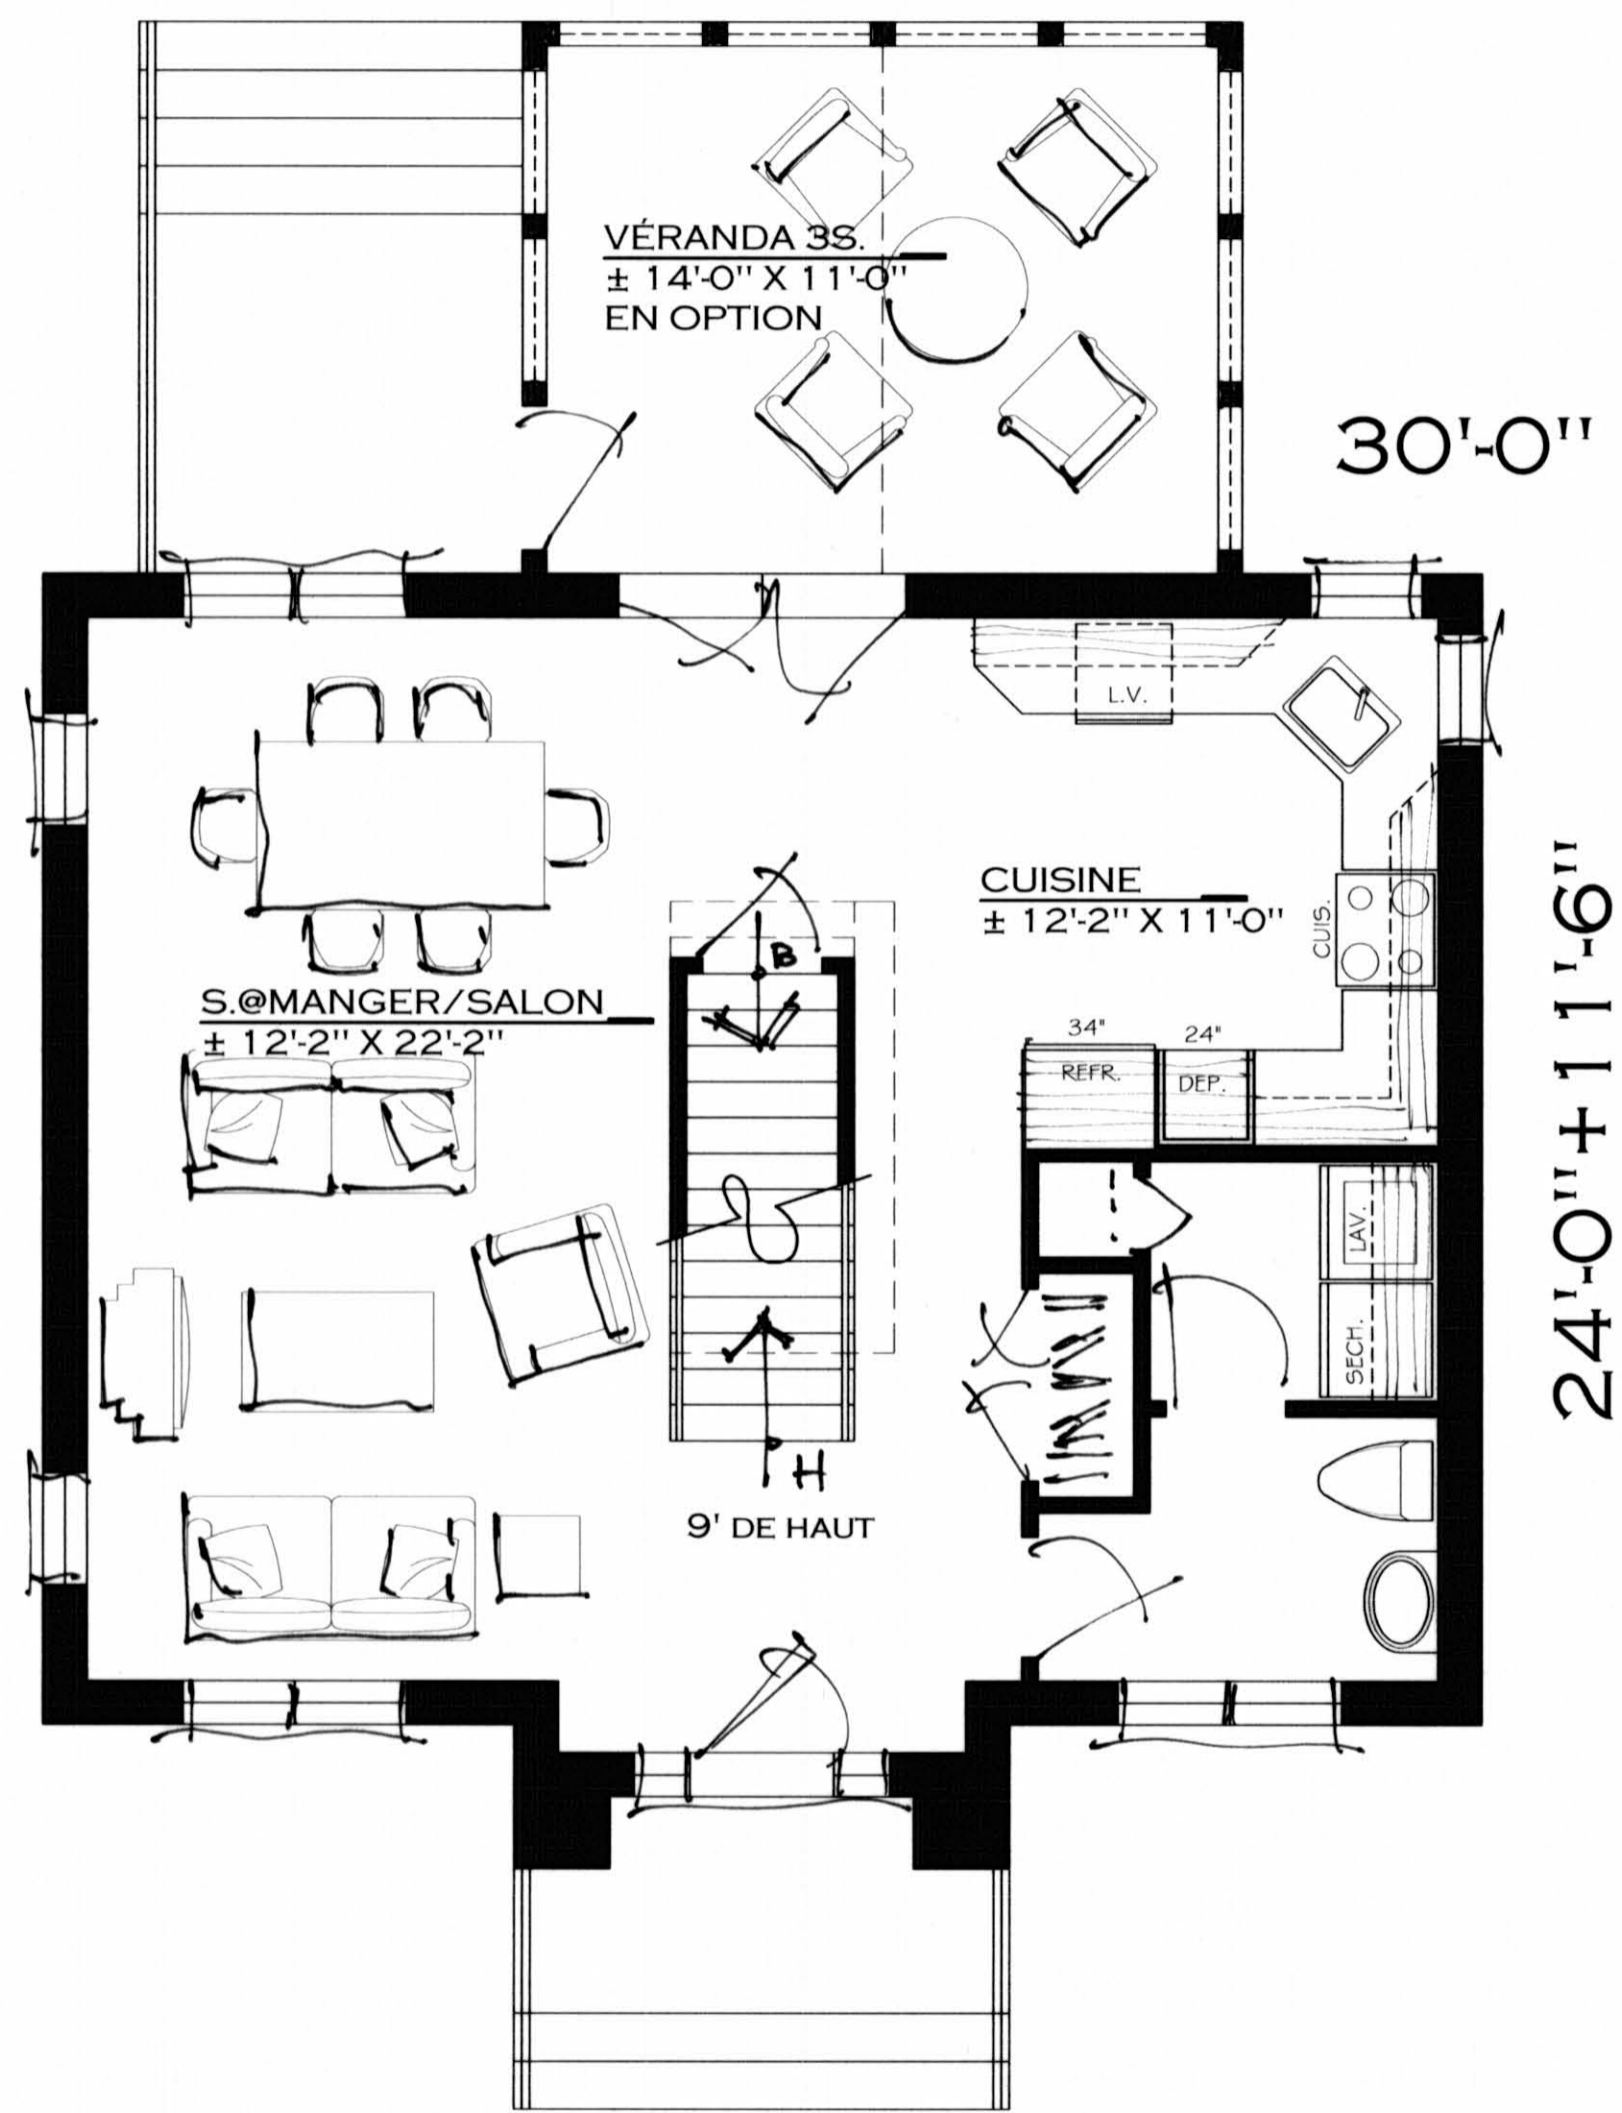

Titre: PRÉLIMINAIRE

Par: MARIO ADORNETTO

Date: NOV. 2006

Echelle: 1/4" = 1'-0"

No. du contrat: ESQ. - 06 - 286-(F)

Plan:

1/2

**REZ-DE-CHAUSSÉE**

SUP. HABITABLE: 735 PI<sup>2</sup>  
 SUP. VÉRANDA: 173 PI<sup>2</sup>

**ÉTAGE**

SUP. HABITABLE: 690 PI<sup>2</sup>