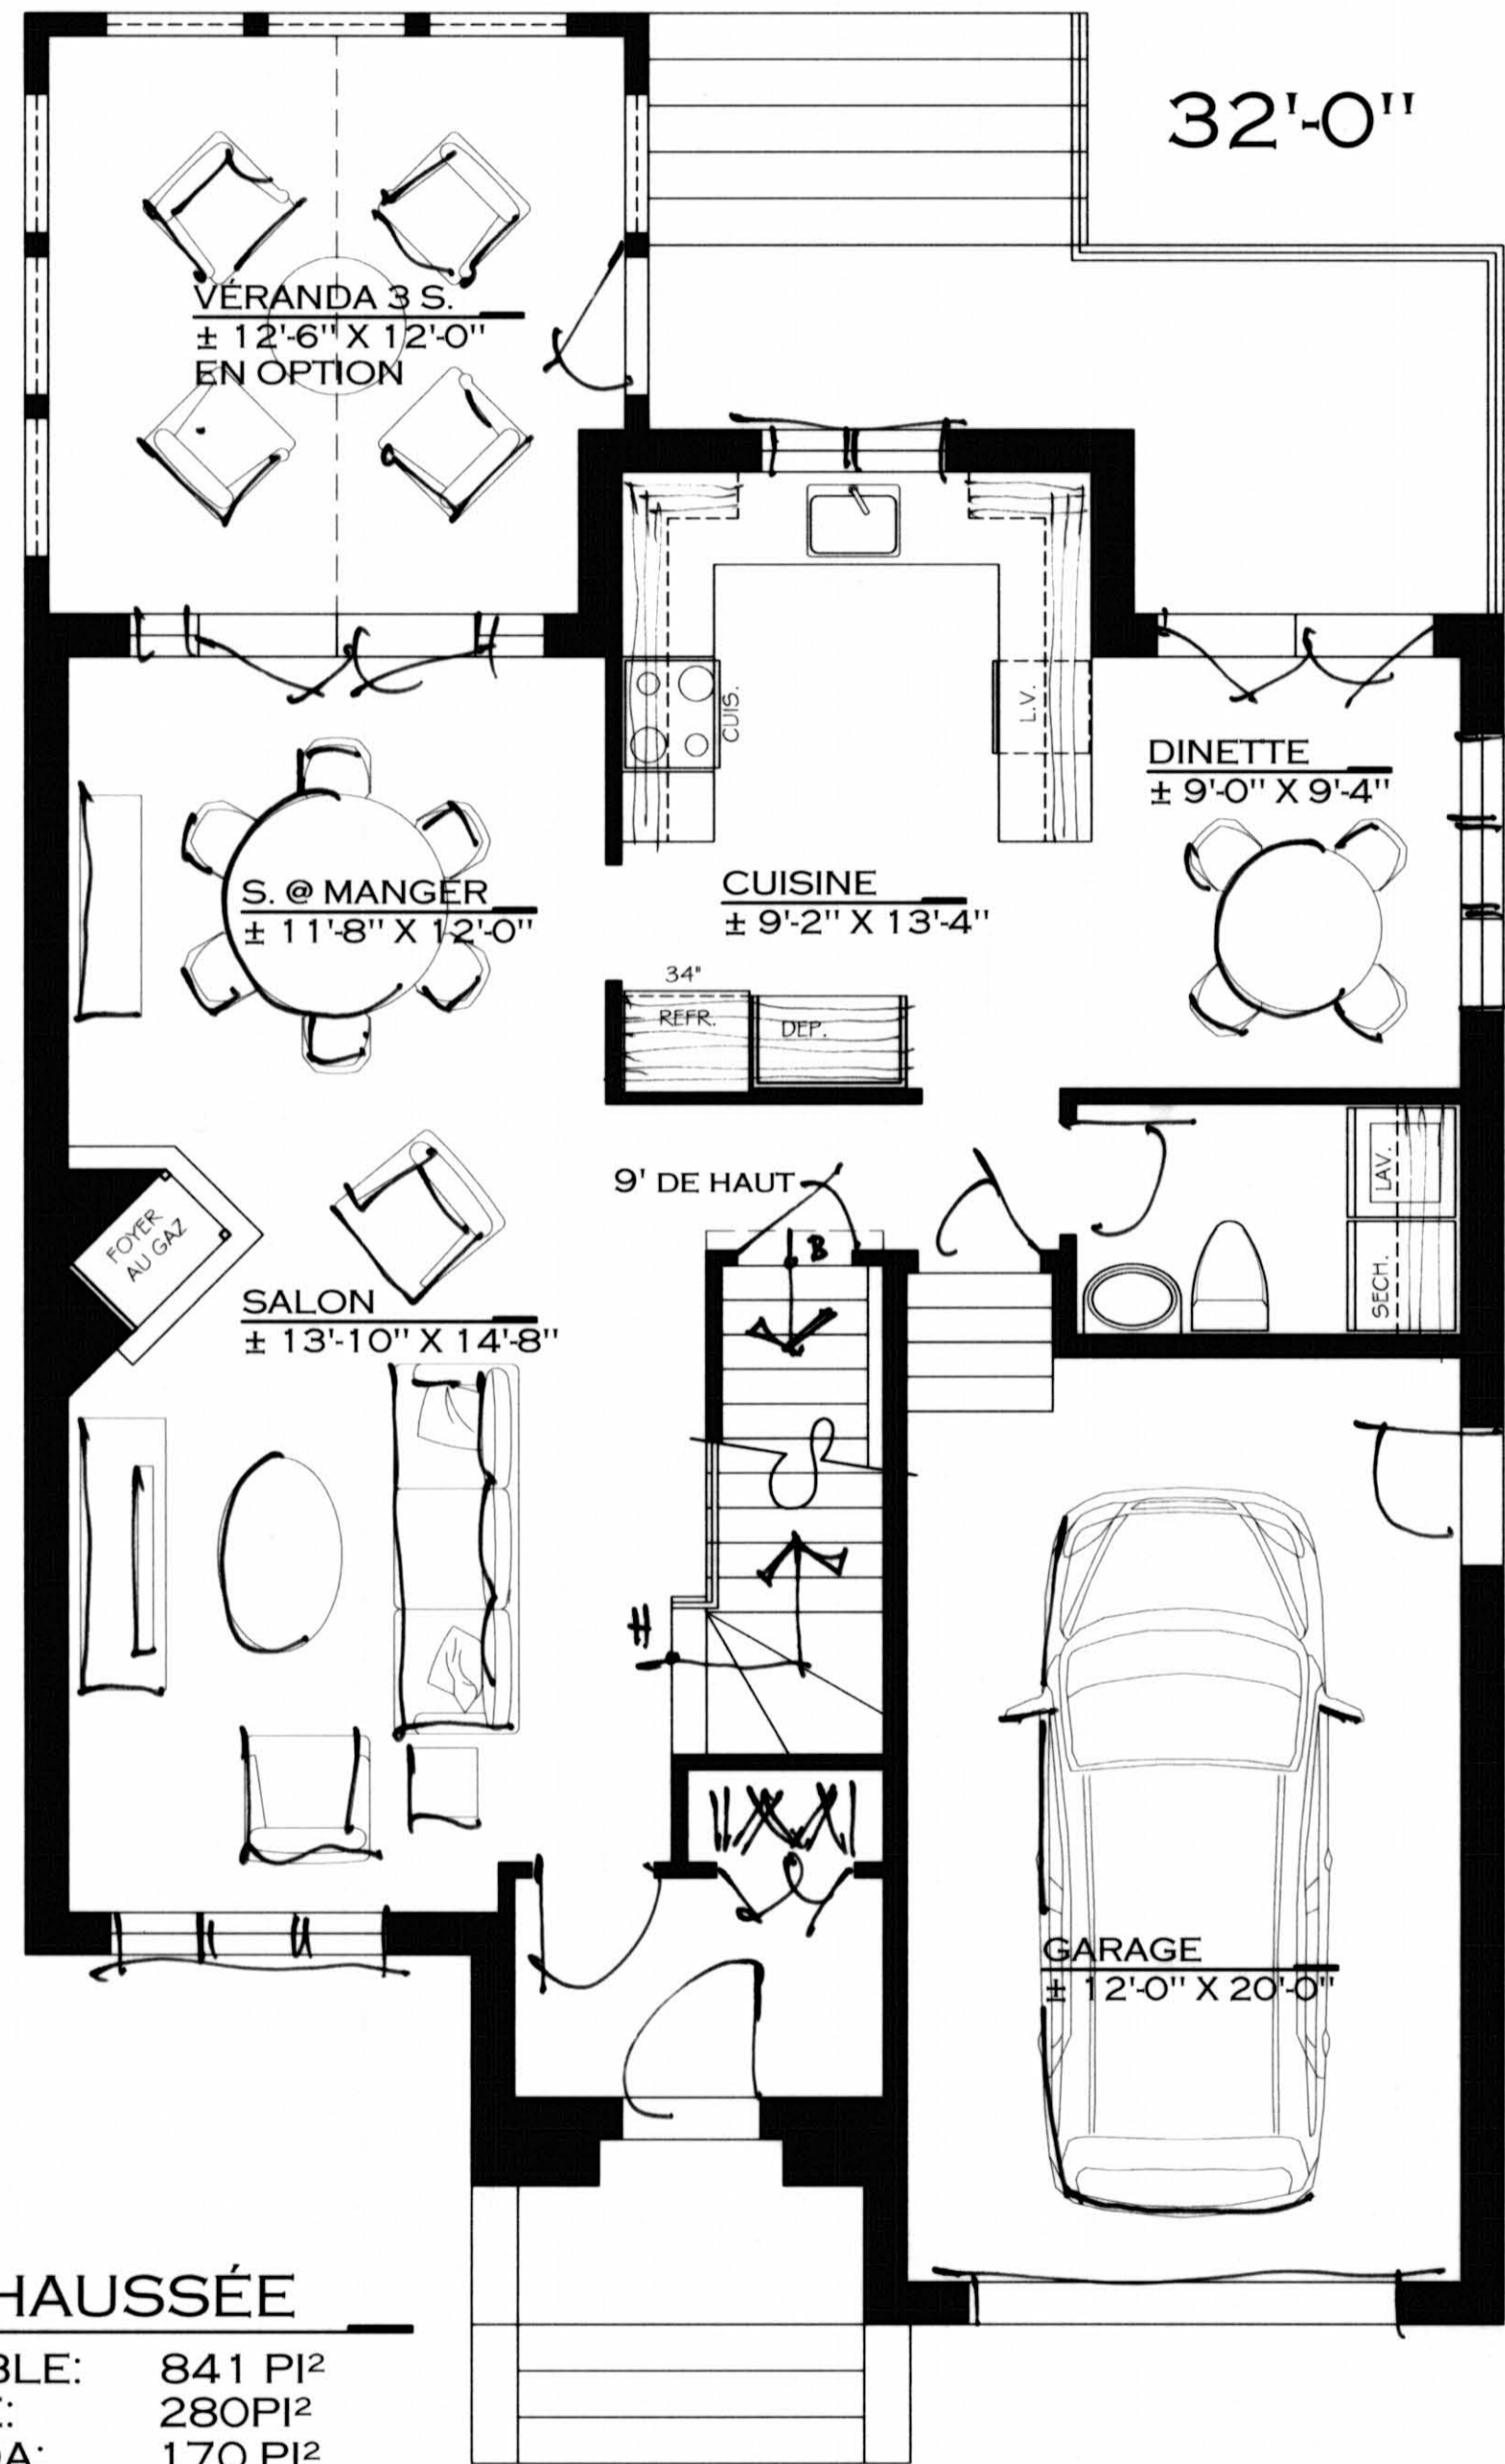

Par: MARIO ADORNETTO

Date: NOV. 2006

Echelle: 1/4" = 1'-0"

No. du contrat: ESQ. - 06 - 275-(C)

Plan:

1/2

**REZ-DE-CHAUSSÉE**

SUP. HABITABLE: 841 PI<sup>2</sup>  
 SUP. GARAGE: 280PI<sup>2</sup>  
 SUP. VÉRANDA: 170 PI<sup>2</sup>

**ÉTAGE**

SUP. HABITABLE: 947 PI<sup>2</sup>