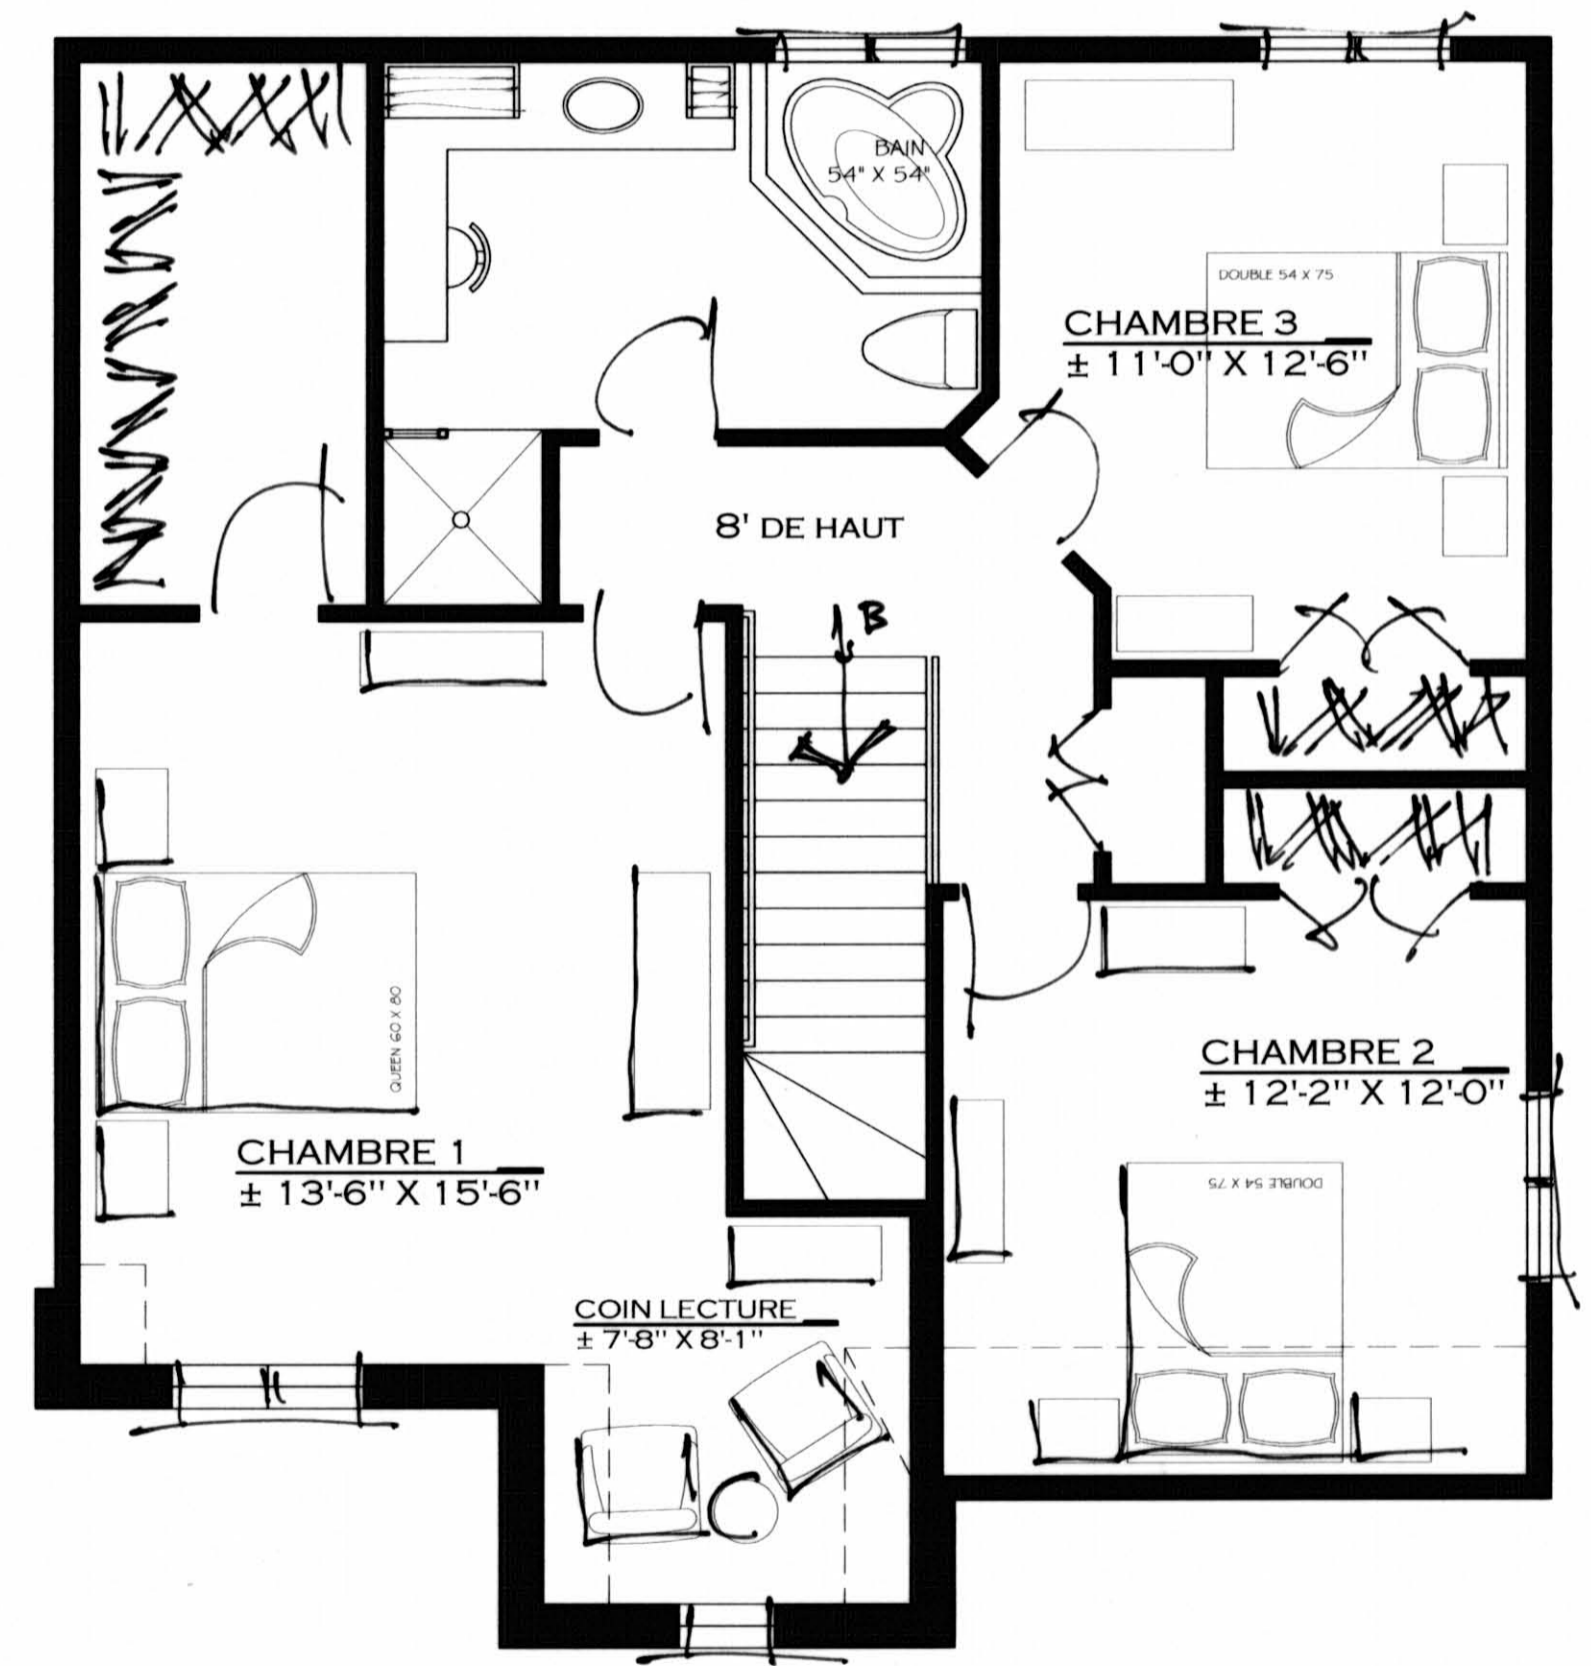

Par: MARIO ADORNETTO

Date: NOV. 2006

Echelle: 1/4" = 1'-0"

No. du contrat: ESQ. - 06 - 275-(C)

Plan:

1/2

**REZ-DE-CHAUSSÉE**

SUP. HABITABLE: 841 PI<sup>2</sup>  
 SUP. GARAGE: 280PI<sup>2</sup>  
 SUP. VÉRANDA: 170 PI<sup>2</sup>

**ÉTAGE**

SUP. HABITABLE: 947 PI<sup>2</sup>