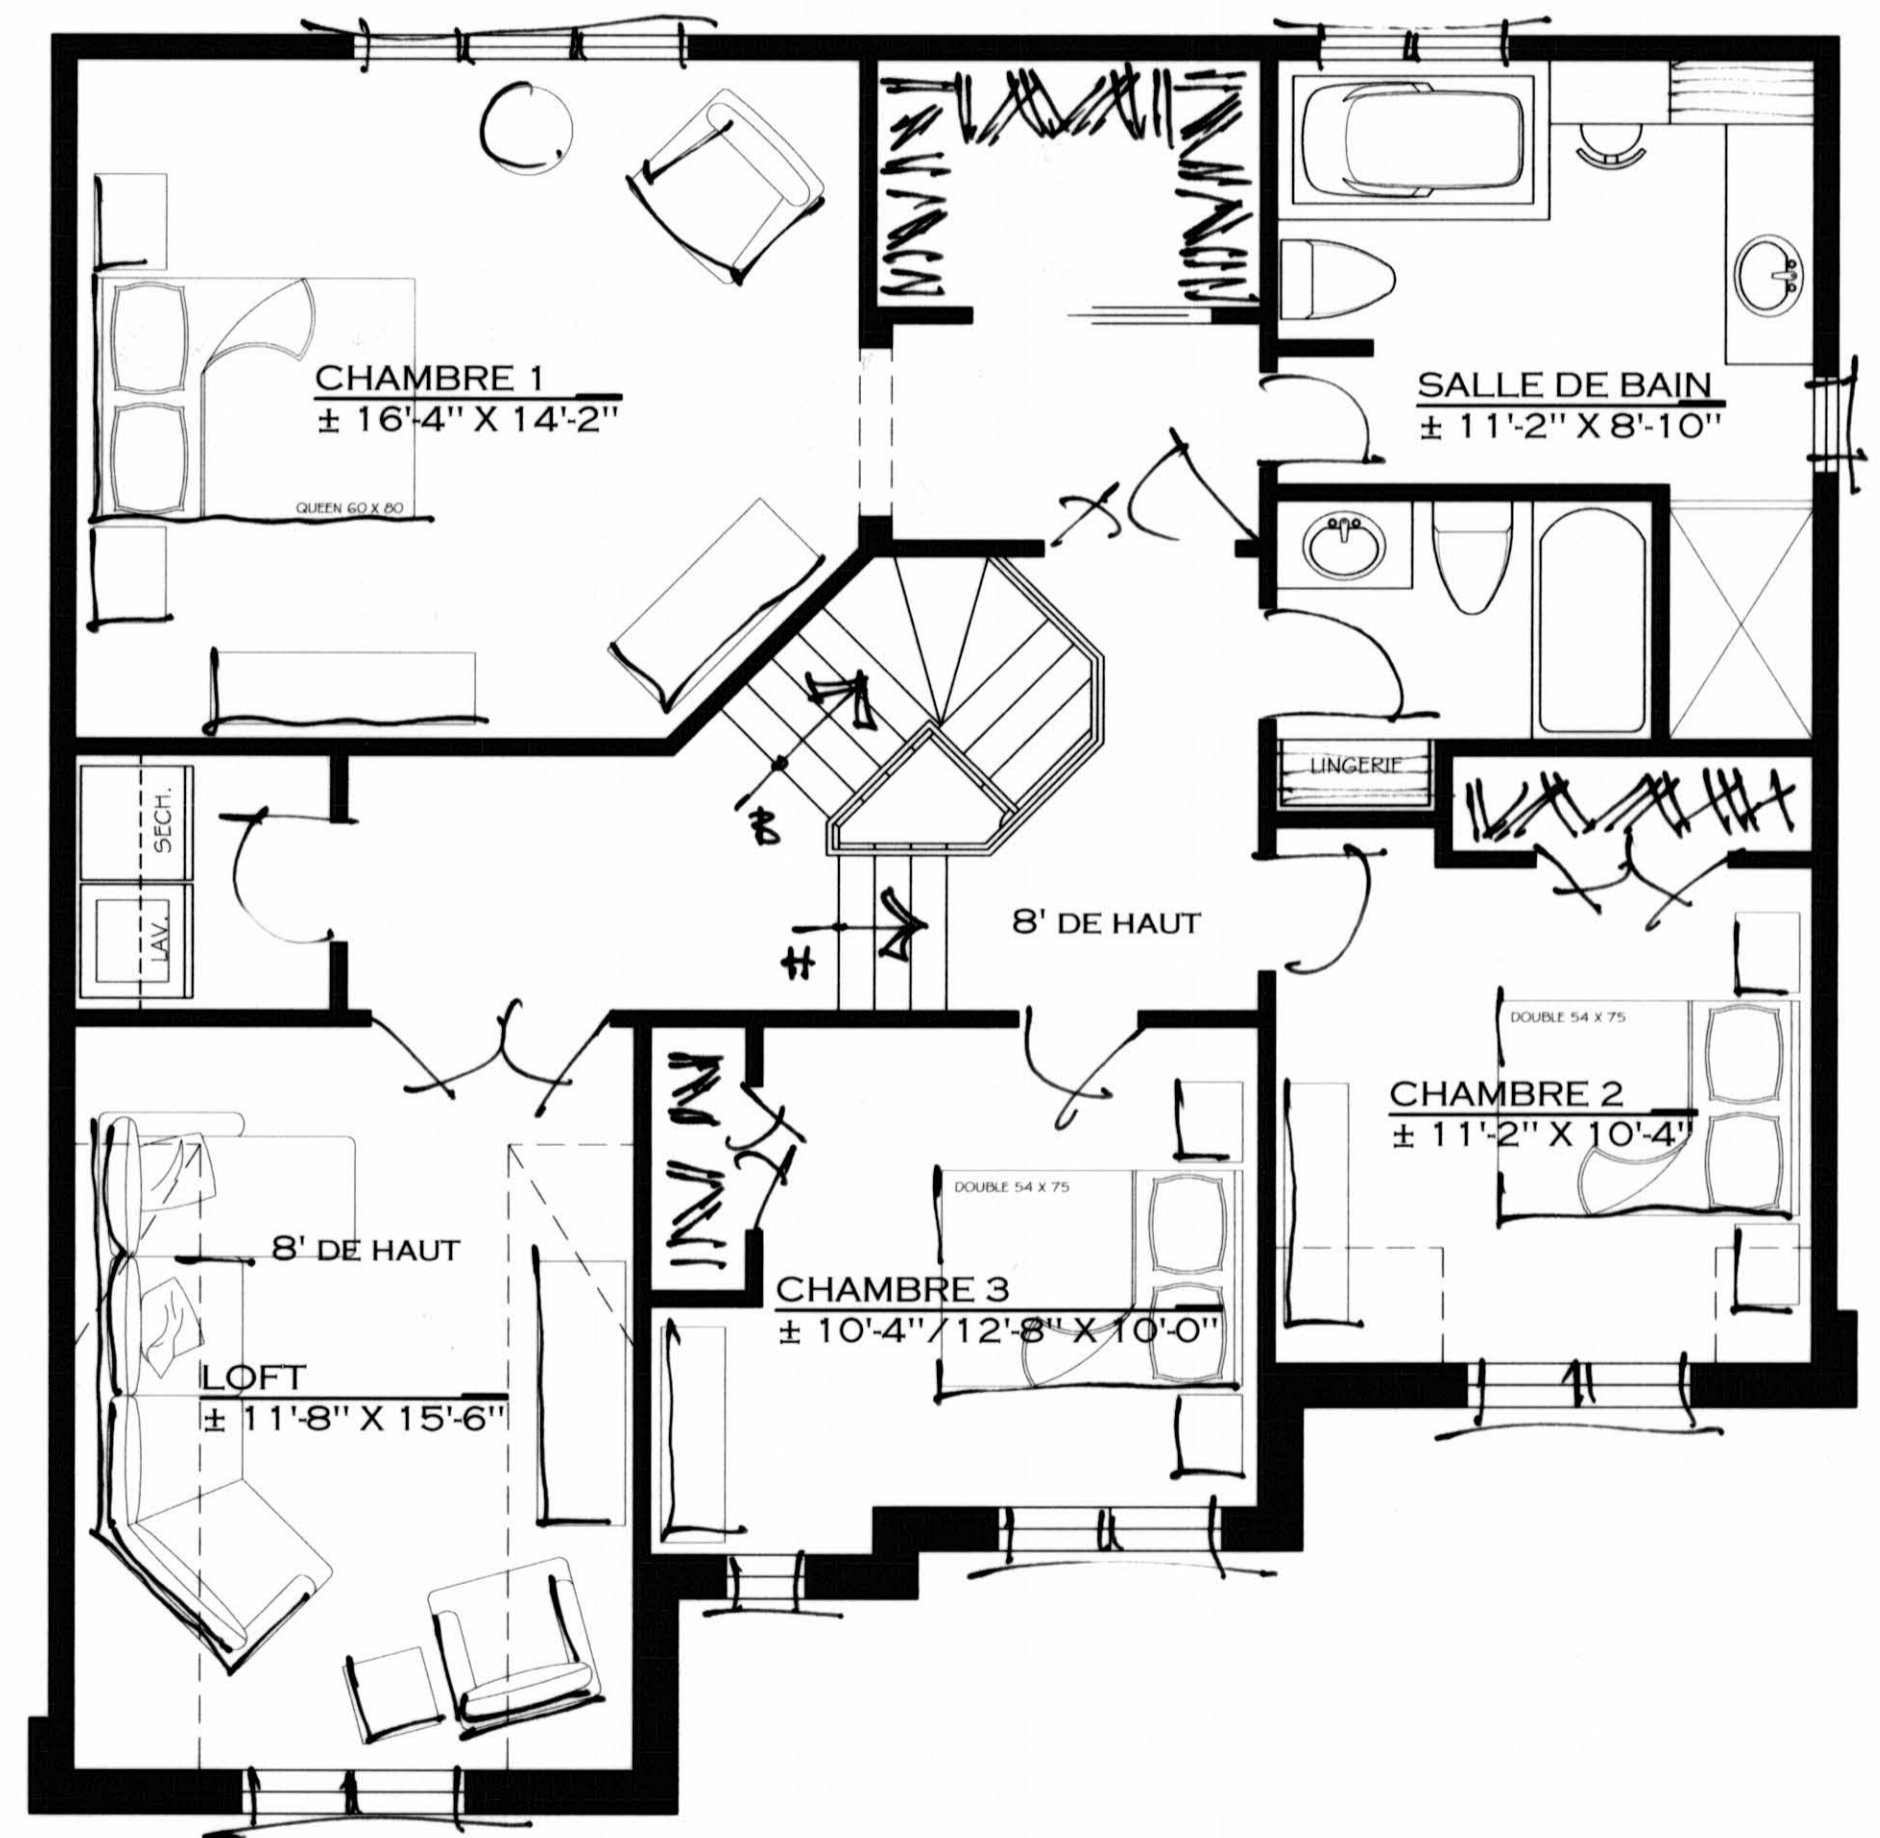

adornetto

CONCEPTION MARIO ADORNETTO INC.
1191, chemin du Côteau, Lachenaie, Qc. J6W 6C8
www.adornetto.ca
450. 964. 9722

Cient: HABITATIONS SOVIMA
Modèle: A
Titre: PRÉLIMINAIRE
Par: MARIO ADORNETTO
Date: NOV. 2006
Echelle: 1/4" = 1'-0"
No. du contrat: ESQ. - 06 - 273-(A)
Plan:

1/2

REZ-DE-CHAUSSÉE

SUP. HABITABLE: 981 PI²
 SUP. GARAGE: 280 PI²
 SUP. VÉRANDA: 156 PI²

ÉTAGE

SUP. HABITABLE: 1219 PI²

37'-6" + 12'