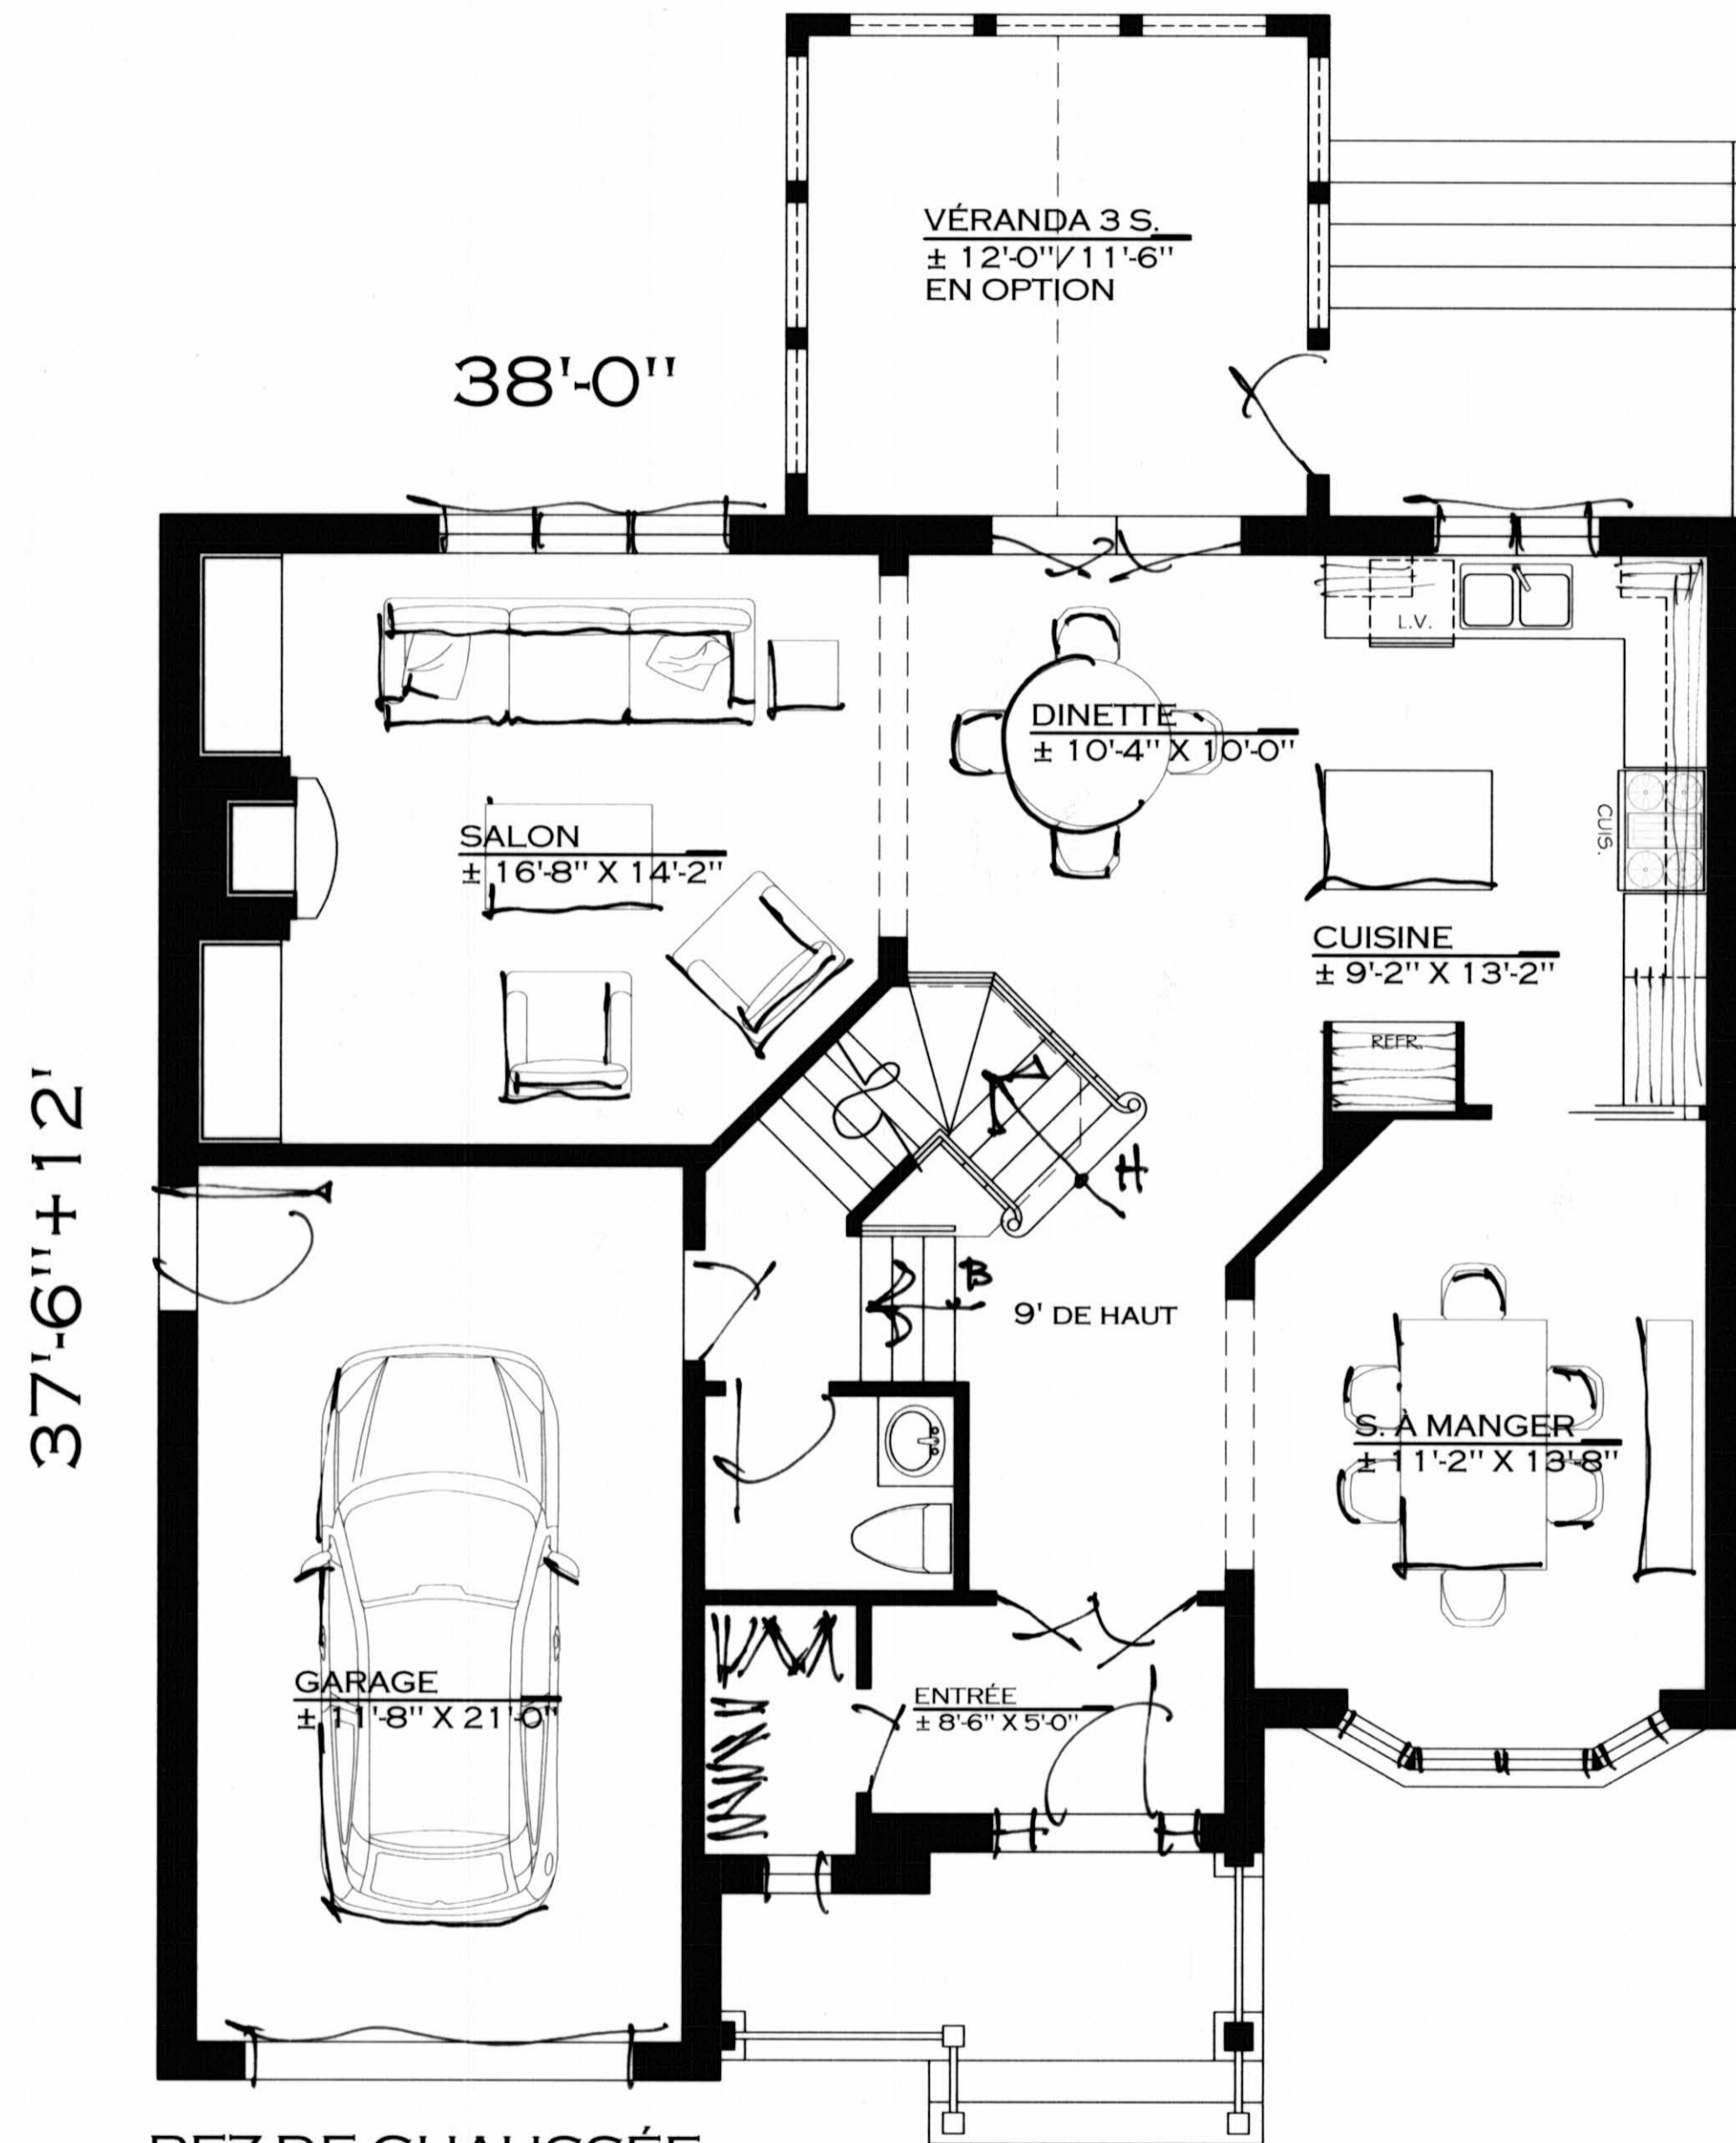

adornetto

CONCEPTION MARIO ADORNETTO INC.
1191, chemin du Côteau, Lachenaie, Qc. J6W 6C8
www.adornetto.ca
450. 964. 9722

Cient: HABITATIONS SOVIMA
Modèle: A
Titre: PRÉLIMINAIRE
Par: MARIO ADORNETTO
Date: NOV. 2006
Echelle: 1/4" = 1'-0"
No. du contrat: ESQ. - 06 - 273-(A)
Plan:

1/2

REZ-DE-CHAUSSÉE

SUP. HABITABLE: 981 PI²
 SUP. GARAGE: 280 PI²
 SUP. VÉRANDA: 156 PI²

ÉTAGE

SUP. HABITABLE: 1219 PI²

37'-6" + 12'