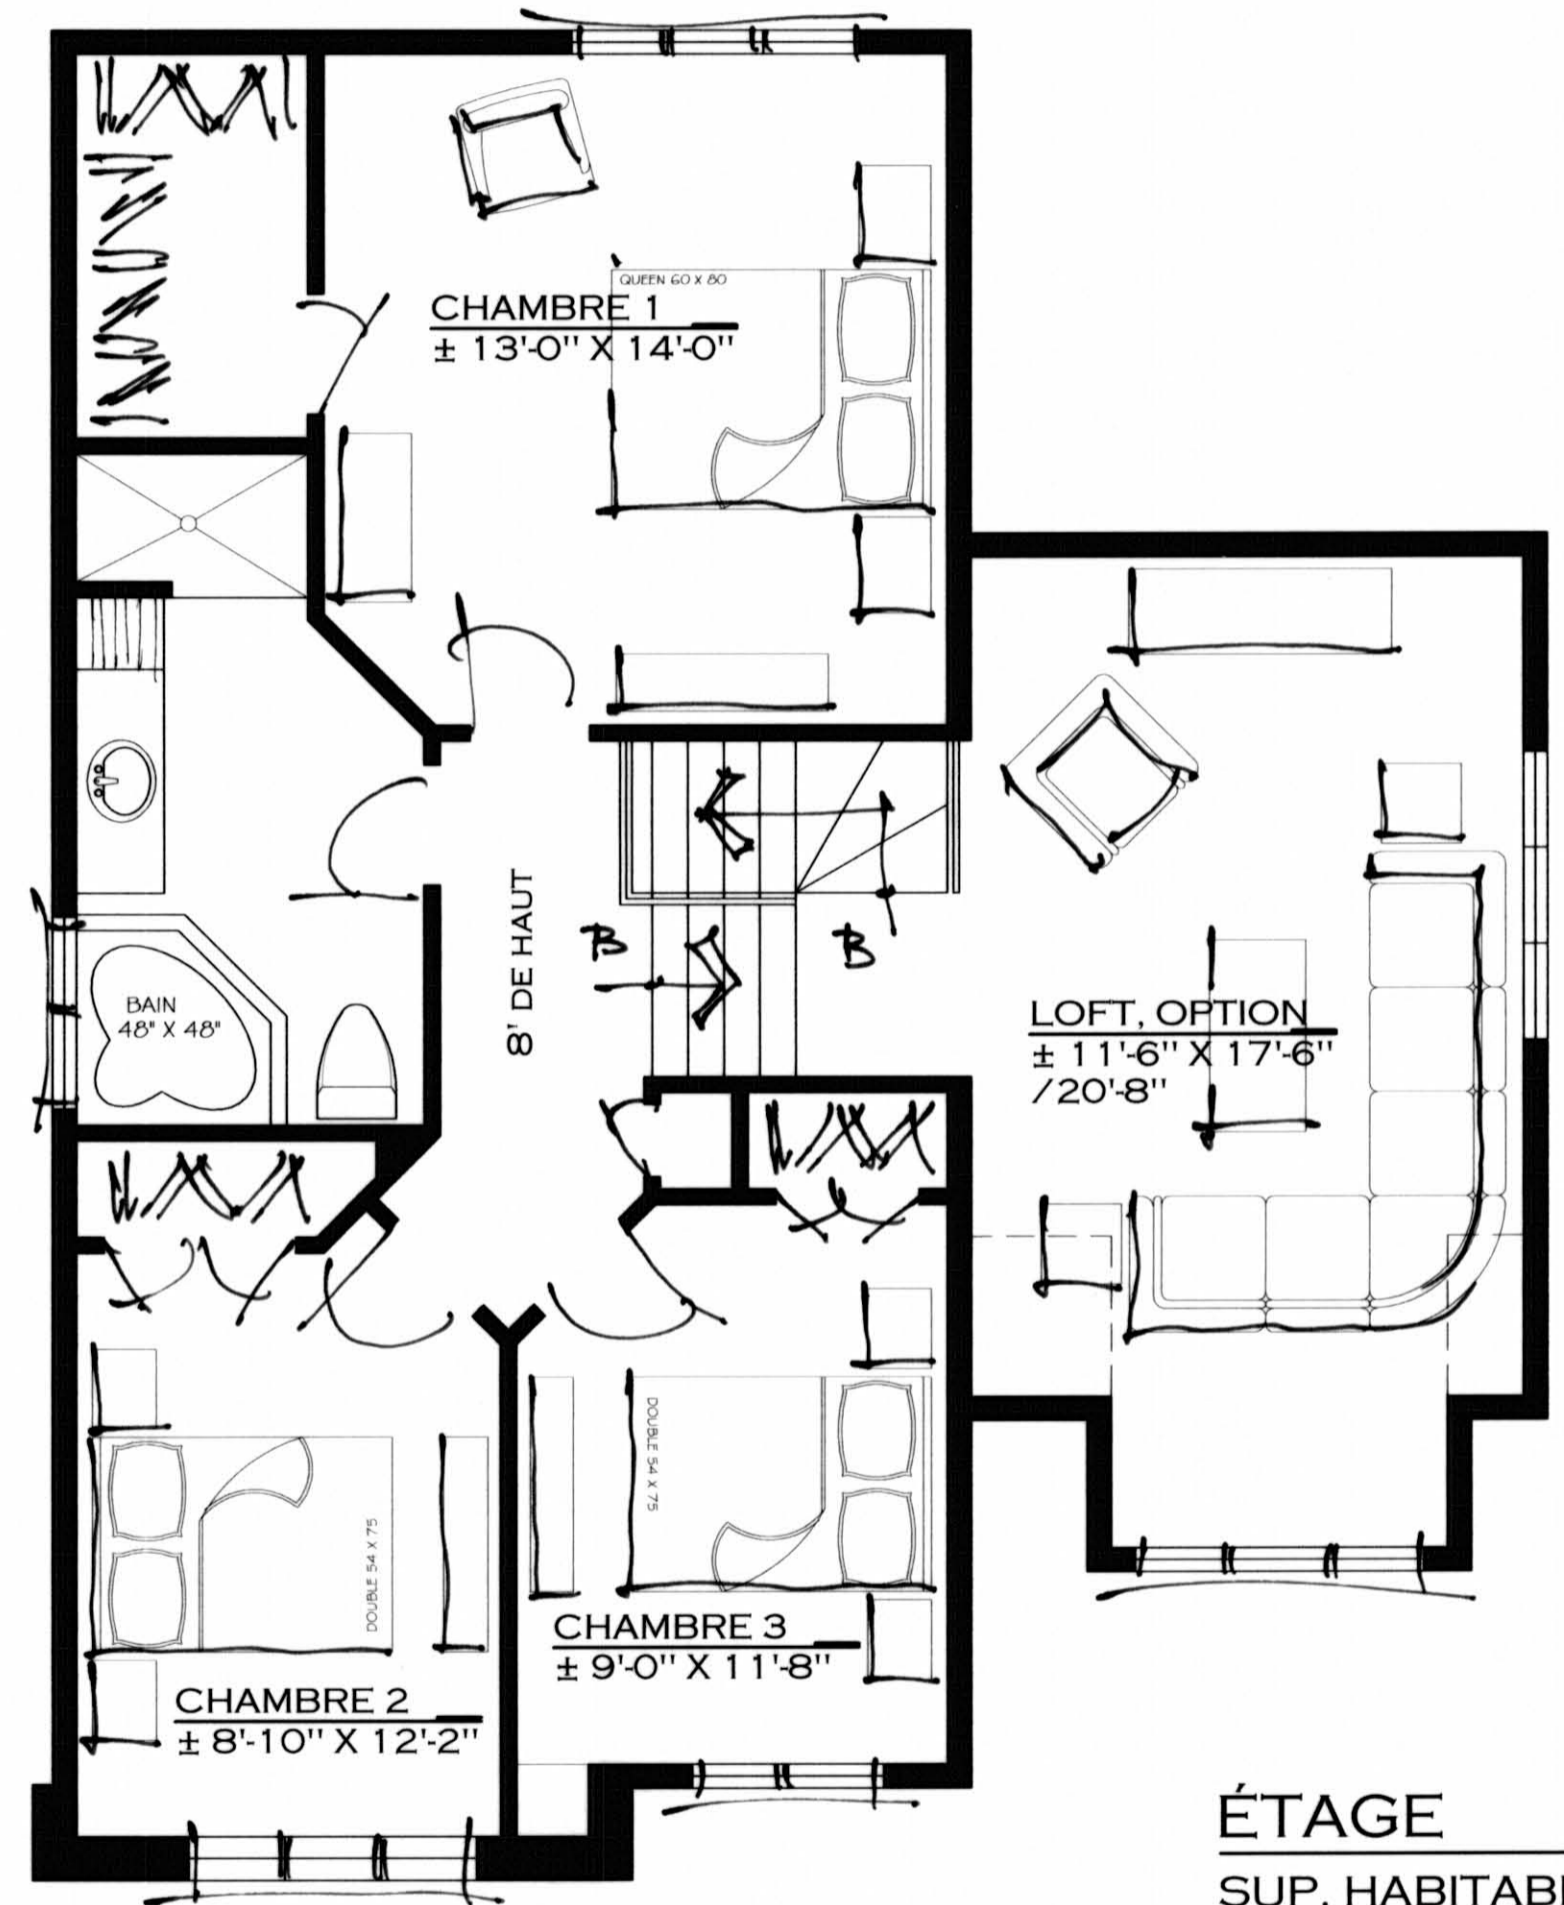

adornetto

CONCEPTION MARIO ADORNETTO INC.
1191, chemin du Côteau, Lachenaie, Qc. J6W 6C8
www.adornetto.ca
450. 964. 9722

CONCEPTION MARIO ADORNETTO

Cient: HABITATIONS SOVIMA
Modèle: B
Titre: PRÉLIMINAIRE
Par: MARIO ADORNETTO
Date: NOV. 2006
Echelle: 1/4" = 1'-0"
No. du contrat: ESQ. - 06 - 274-(B)

Plan: 1/2

REZ-DE-CHAUSSÉE

SUP. HABITABLE: 760 PI²
 SUP. GARAGE: 279 PI²
 SUP. VÉRANDA: 201 PI²

ÉTAGE

SUP. HABITABLE: 727 PI²
 SUP. LOFT: 247 PI²