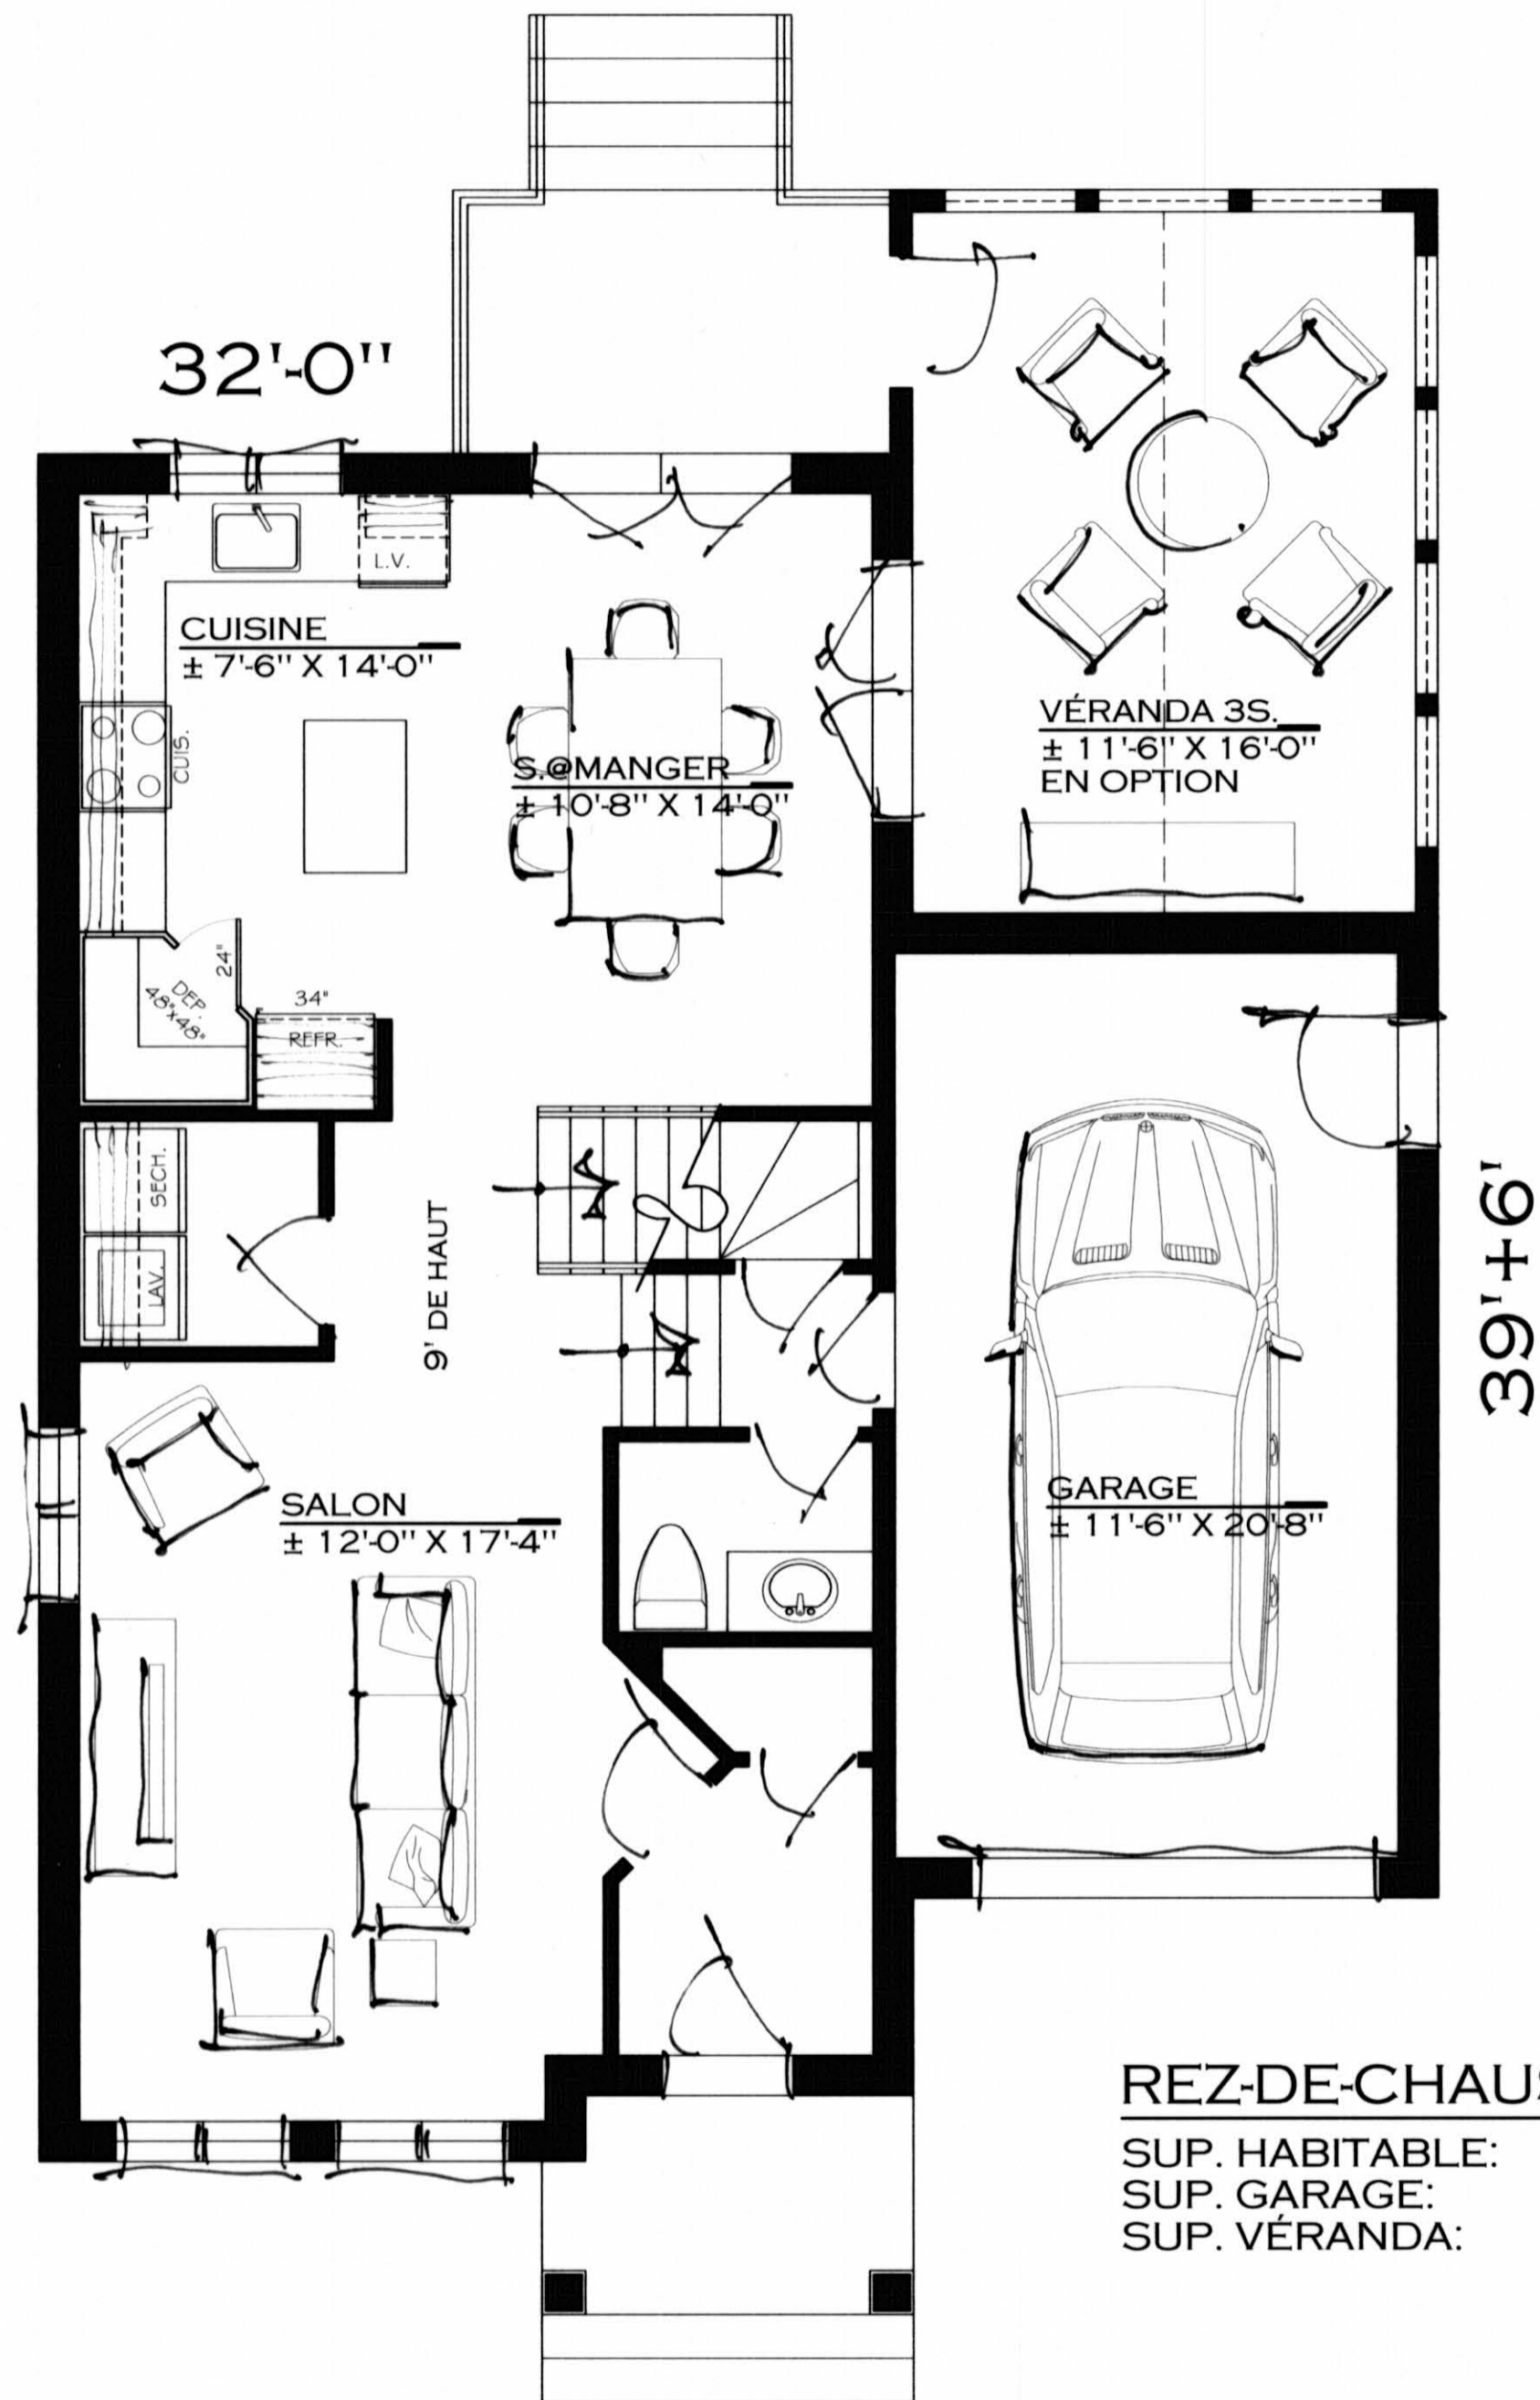

adornetto

CONCEPTION MARIO ADORNETTO INC.
1191, chemin du Côteau, Lachenaie, Qc. J6W 6C8
www.adornetto.ca
450. 964. 9722

CONCEPTION MARIO ADORNETTO

Cient: HABITATIONS SOVIMA
Modèle: B
Titre: PRÉLIMINAIRE
Par: MARIO ADORNETTO
Date: NOV. 2006
Echelle: 1/4" = 1'-0"
No. du contrat: ESQ. - 06 - 274-(B)

Plan: 1/2

REZ-DE-CHAUSSÉE

SUP. HABITABLE: 760 PI²
 SUP. GARAGE: 279 PI²
 SUP. VÉRANDA: 201 PI²

ÉTAGE

SUP. HABITABLE: 727 PI²
 SUP. LOFT: 247 PI²